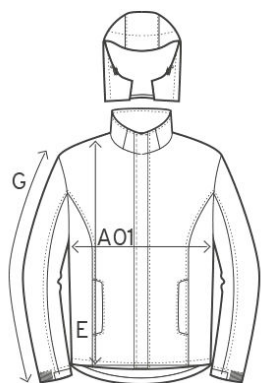

7850

Men's Softshell Jacket

Maßtabelle (cm)

	S	M	L	XL	XXL	XXXL	4XL	5XL
A01	54	57	60	63	66	69	76	86
E	70	72	74	76	78	80	82	84
G	68	69	70	71	72	73	74	75

A01 1/2 OBERWEITE

E LÄNGE

G ÄRMELLÄNGE

Farben

Men's Softshell Jacket

Material

95% Polyester, 5% Elasthan

Gewicht

310 g/m²

Größen

S-5XL

Wasch-Anleitung

Verpackungseinheiten

VE = 1 Stück.

Karton = 10 Stück.

Angaben zu Maßen und Grammaturen +/- 5%. Änderungen vorbehalten.

7850

Men's Softshell Jacket

Artikelbeschreibung

Jacke, abnehmbare und volumenregulierbare Kapuze, wasserdichte Reißverschlüsse, Kinnschutz, Napoleontasche, Ärmeltasche, verstellbare Armabschlüsse mit Klettverschluss, Tunnelzug am Saum mit Kordelstopper innen, verlängertes Rückenteil mit abgerundetem Saum, 2 Seitentaschen mit Reißverschluss, eingenähter Schlüsselanhänger in Seitentasche, reflektierende Paspeln und Reißverschlussanhänger, Teilungsnähte, neutrales Größenetikett, atmungsaktiv, wasserdicht 8.000 mm, winddicht, Softshell-Bonded-Fleece bi-elastisch, Außenmaterial: 95 % Polyester, 5 % Elasthan, Innenmaterial: 100 % Polyester, 310 g/m², S-5XL.

Kurzbeschreibung

Funktionelle Softshelljacke, die besonderen Merkmale dieser Jacke: abnehmbare und volumenregulierbare Kapuze, wasserdichte Reißverschlüsse, Kinnschutz, Napoleontasche, Ärmeltasche, verstellbare Armabschlüsse mit Klettverschluss, Tunnelzug am Saum mit Kordelstopper innen, verlängertes Rückenteil mit abgerundetem Saum, 2 Seitentaschen mit Reißverschluss, eingenähter Schlüsselanhänger in der Seitentasche, reflektierende Paspeln und Reißverschlussanhänger, Teilungsnähte, wasserdicht 8.000 mm, winddicht und atmungsaktiv, hergestellt aus bi-elastischem Bonded-Fleece aus Polyester mit Elasthananteil für mehr Bewegungsfreiheit. Die Jacke ist modern geschnitten.