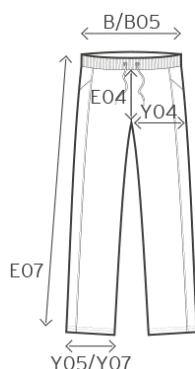

7001

Men's Casual Pants

Maßtabelle (cm)

	S	M	L	XL	XXL	XXXL
B05	35	37	39	41	43	45
E04	28	29	30	31	32	33
E07	99	102	105	108	111	111

B05 1/2 TAILLENWEITE, ENTSPANNT

E04 VORDERE LEIBHÖHE

E07 SEITENLÄNGE

Farben

100% Baumwolle

Gewicht

280g/m²

Größen

S-XXXL

Wasch-Anleitung

Verpackungseinheiten

VE = 1 Stück.

Kurzbeschreibung

Sweathose, Molton unbrushed

Schnitt

- komfortable Schnittform

Verarbeitung

- Boxerbund mit Kordelzug
- Einschubtaschen vorne
- offener Beinabschluss
- Innenseite nicht angeraut

Eigenschaften